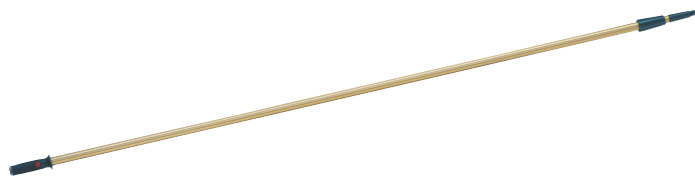

81
棚・作業台

①プロテック伸縮ポール

㊦

ページコード	縮小	最長	重量	商品コード	価格
2.5m	4-2493-0101	1,435~2,500	650g	2段 0514100	¥7,650
4 m	4-2493-0102	2,185~4,000	900g	2段 0514200	¥10,200
6 m	4-2493-0103	2,285~6,000	1,400g	3段 0514300	¥16,900

●高所作業用として、長さが調整できるアルミポール(軽量パイプ柄)です。
②・③と合わせてお使いください。

82
バス
洗浄
ボックス

②プロテック グラススクイジー

㊦

幅	商品コード	価格	スペア	価格
30cm	4-2493-0201 0101700	¥3,500	4-2493-0205 0101710	¥620
35cm	4-2493-0202 0101800	¥3,850	4-2493-0206 0101810	¥620
40cm	4-2493-0203 0101900	¥4,100	4-2493-0207 0101910	¥720
45cm	4-2493-0204 0102000	¥4,200	4-2493-0208 0102010	¥720

●プロテック伸縮ポールの先端に取り付けて、ガラス表面に塗った水や洗剤の希釈液をワイドなゴムが一気にかき集め、速やかにかき取ります。

③プロテック モイスチャーリント

㊦

幅	商品コード	価格	スペア	価格
35cm	4-2493-0301 2954300	¥4,100	4-2493-0303 2954320	¥2,700
45cm	4-2493-0302 2954310	¥4,500	4-2493-0304 2954330	¥3,000

●手が届かない高いところのお掃除に。
⑤・⑥と合わせてお使いください。

⑤高所ワイパー LL596

㊦

ページコード	商品コード	価格
4-2493-0501	1142140	¥1,900

幅:300×105

材質:ヘッド/ポリプロピレン、
ABS樹脂、ポリアセタール

パッド/EVA樹脂

クロス/ポリエステル、ナイロン